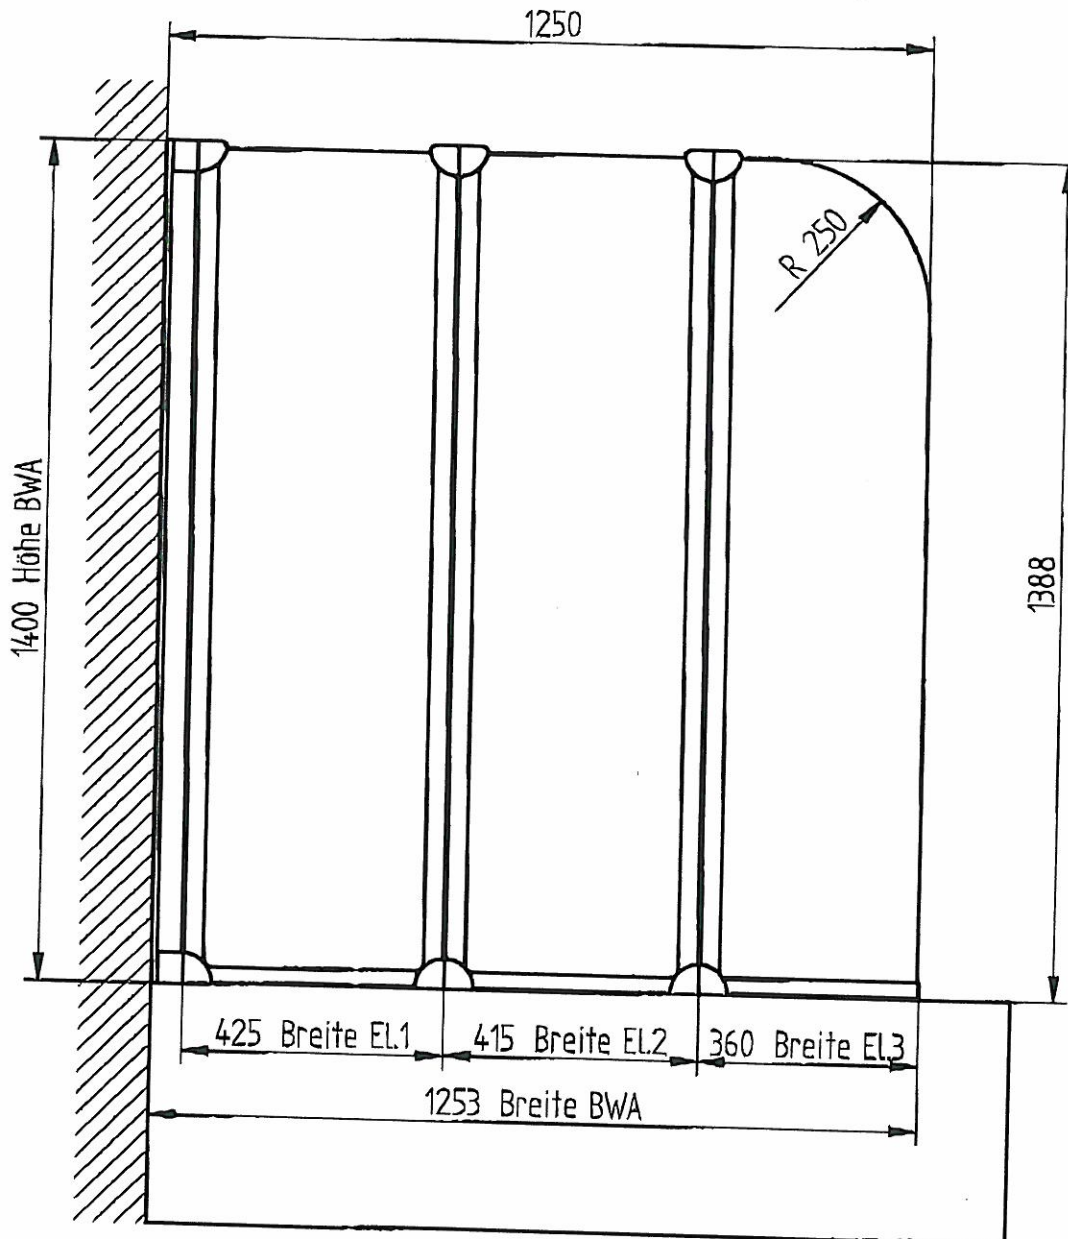

Favorit BWA 3-teilig D1654

Anschlag links

Glas -

Montagemaße für den Aufbau

Bearb.:
Datum:

Sonja.Stuhldreier
01.10.2009